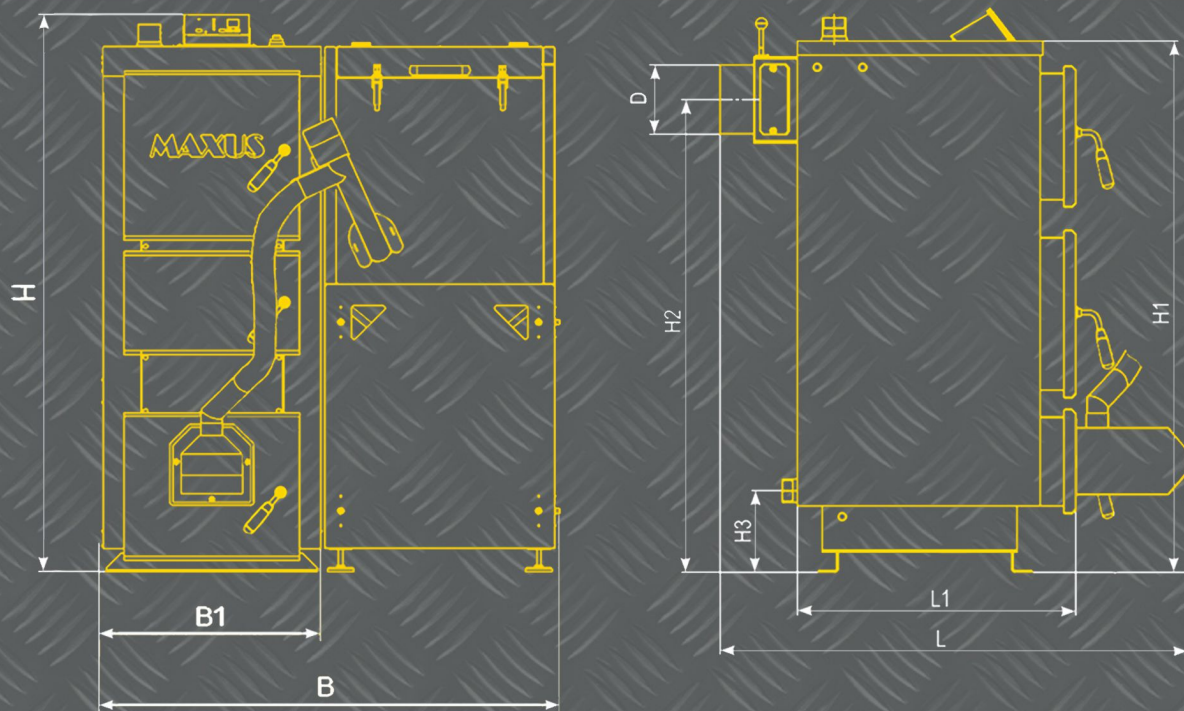

ECO

PROM

TRIO UNI+

AIRMAX

MAXBAK

Характеристики

Од.
вим.

Модель

		18	25	30	40	50	75	98
Номінальна потужність котла		18	25	30	40	50	75	98
Номінальна опалювальна площа		≤ 180	≤ 250	≤ 300	≤ 400	≤ 500	≤ 750	≤ 980
Коефіцієнт корисної дії (ККД)		90						
Вага котла без води		370	450	490	560	605	890	1095
Температура топочних газів на виході		100-150						
Рекомендована температура роботи		65 - 85						
Мінімальна температура звороту води		55						
Номінальний (випробувальний) тиск		2 (3)						
Живлення		~230V/50Hz						
Споживання електроенергії		75						
Габаритні розміри котла	B	1300	1410	1470		1860	1910	
	B1	670	780		810	860		
	H	1350			1480	1750		
	H1	1250			1380	1690	1710	
	H2	1080	1100		1215	1500		
	H3	280	295		340	345		
	L	920	1074	1174	1275	1550	1620	
	L1	750	850	880	970	1250	1300	
Розмір завантажувальних дверцят	висота	290			380			
	ширина	340	390		550	590		
Діаметр приєднувальних патрубків		1½"			2"			
Рекомендовані параметри димоходу	діаметр	180		200	220	250		
	висота	8		9	10			

Львівська область
Яворівський район
с. Терновиця 81060
вул. Л. Українки 53

+38 (068) 77 28 777
+38 (099) 30 46 777
office@wortex.com.ua
www.wortex.com.ua

ПРЕДСТАВНИК: